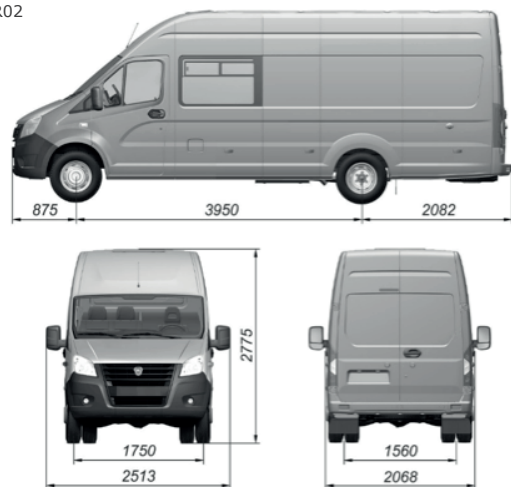

C46R02

8-800-700-07-47
(звонок по России бесплатный)
azgaz.ru

После подписания данного издания в печать в комплектацию, технические характеристики, доступные цвета, стандартное оснащение и опции, во внешний вид и функции автомобилей ГАЗ могут быть внесены изменения. В иллюстрациях могут быть изображены принадлежности и элементы дополнительной комплектации, не входящие в базовый объем поставки. Возможны отклонения в цветопередаче, обусловленные техникой печати. За консультациями по представленному продукту рекомендуем всегда обращаться к производителю или официальному дилеру ГАЗ.