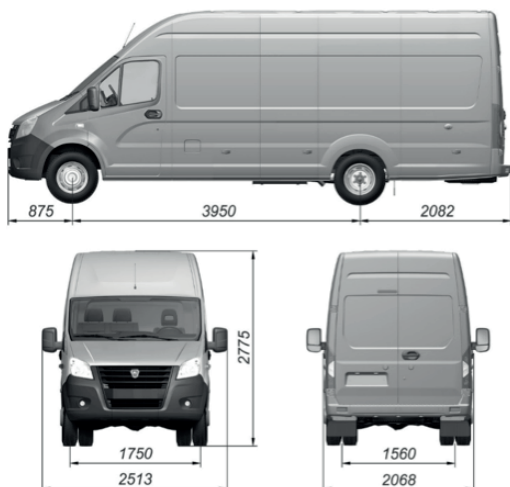

ТЕХНИЧЕСКИЕ ХАРАКТЕРИСТИКИ

Параметры	Модель автомобиля	
	C45R02	C46R02
Количество мест, чел.	3	7
Технически допустимая максимальная масса автомобиля, кг	4600	
Масса снаряженного автомобиля, кг	2636	2727
Технически допустимая максимальная масса, приходящаяся на каждую из осей автомобиля, кг:		
переднюю	1650	
заднюю	3300	
Дорожный просвет, мм	170	
Минимальный радиус поворота по колее наружного переднего колеса, м	6,8	
Контрольный расход топлива при движении с постоянной скоростью, л/100 км:		
60 км/ч	9,0	
80 км/ч	11,5	
Максимальная скорость автомобиля на горизонтальном участке ровного шоссе, км/ч	130	
Углы свеса (с нагрузкой), град.:		
передний	22	
задний	12	
Максимальный подъём, преодолеваемый автомобилем с полной нагрузкой, %	26	
Модель двигателя	ISF2.8	
Экологический класс	5	
Тип	Дизельный, с турбонаддувом и охладителем наддувочного воздуха	
Количество цилиндров и их расположение	4, рядное	
Рабочий объем цилиндров, л	2,8	
Степень сжатия	16,9	
Максимальная мощность, кВт (л. с.)	102,7 (139,6)	
при частоте вращения коленчатого вала, об/мин	3300	
Максимальный крутящий момент, нетто, Н·м (кгс·м)	320 (32,6)	
при частоте вращения коленчатого вала, об/мин	1400 - 2700	
Частота вращения коленчатого вала в режиме холостого хода, об/мин:		
минимальная (n_{min}. xx)	750±50	
максимальная (n_{max}. xx)	4500	

C45R02