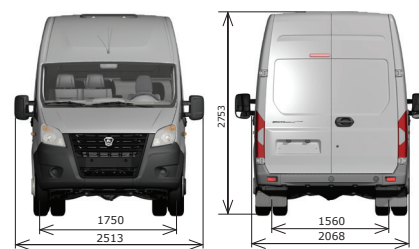

C46R92

8-800-700-07-47
(звонок по России бесплатный)
azgaz.ru

После подписания данного издания в печать в комплектацию, технические характеристики, доступные цвета, стандартное оснащение и опции, во внешний вид и функции автомобилей ГАЗ могут быть внесены изменения. В иллюстрациях могут быть изображены принадлежности и элементы дополнительной комплектации, не входящие в базовый объем поставки. Возможны отклонения в цветопередаче, обусловленные техникой печати. За консультациями по представленному продукту рекомендуем всегда обращаться к производителю или официальному дилеру ГАЗ.