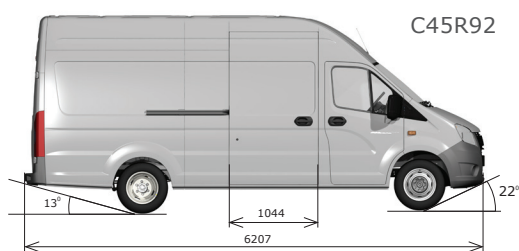

ТЕХНИЧЕСКИЕ ХАРАКТЕРИСТИКИ

ПАРАМЕТРЫ	МОДЕЛЬ АВТОМОБИЛЯ	
	C41R92/ C45R92	C42R92/ C46R92
Количество мест (включая водителя), чел.	3	7
Технически допустимая максимальная масса автомобиля, кг	4600	
Масса снаряженного автомобиля, кг	2415/2542	2428/2656
Технически допустимая максимальная масса, приходящаяся на каждую из осей автомобиля, кг:		
переднюю/заднюю	1650/3300	
Дорожный просвет (под картером заднего моста при полной массе), мм	170	
Минимальный радиус поворота по колею наружного переднего колеса, м	6,5	
Контрольный расход топлива (замеряется по специальной методике) при движении с постоянной скоростью, л/100 км:		
60 км/ч/80 км/ч	8,5/10,3	
Максимальная скорость автомобиля на горизонтальном участке ровного шоссе, км/ч	130	
Углы свеса (с нагрузкой), град.:		
передний/задний	22/9	
Максимальный подъем, преодолеваемый автомобилем с полной нагрузкой, %	26	

ПАРАМЕТРЫ	МОДЕЛЬ ДВИГАТЕЛЯ	
	ISF2.8s5161P	
Экологический класс	5	
Тип	Дизельный, с турбонаддувом и охладителем надвучного воздуха	
Количество цилиндров и их расположение	4, рядное	
Диаметр цилиндров и ход поршня, мм	2,8	
Степень сжатия	16,9	
Максимальная мощность, кВт (л. с.)	110 (149,6)	
при частоте вращения коленчатого вала, об/мин	3400	
Максимальный крутящий момент, нетто, Н·м (кгс·м)	320 (32,6)	
при частоте вращения коленчатого вала, об/мин	1400 — 3000	

C45R92

8-800-700-07-47
(звонок по России бесплатный)
azgaz.ru