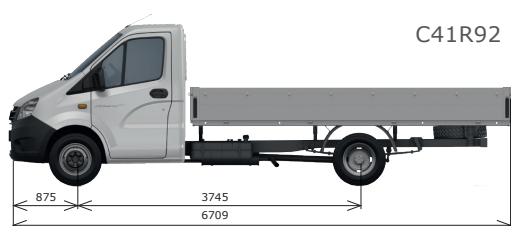

ЛЕГКИЙ КОММЕРЧЕСЕСКИЙ АВТОМОБИЛЬ

ГАЗель NEXT

- Полная масса автомобиля 4,6 тонны
- Кабина на 3 или 7 мест
- Увеличенная грузоподъемность
- Измененный задний ведущий мост (тип: Spicer)
- Дисковые тормозные механизмы задних колес
- Усиленная задняя подвеска с нижним подрессорником
- Низкая стоимость владения и быстрый срок окупаемости
- Оцинкованная кабина, гарантия от сквозной коррозии — 8 лет
- Гарантия 3 года или 150 тыс. км, интервал ТО — 20 000 км
- Заводское коммуникационное оборудование для доступа к цифровым услугам GAZ Connect

ТЕХНИЧЕСКИЕ ХАРАКТЕРИСТИКИ

ПАРАМЕТРЫ	МОДЕЛЬ АВТОМОБИЛЯ	
	C41R92/ C45R92	C42R92/ C46R92
Количество мест (включая водителя), чел.	3	7
Технически допустимая максимальная масса автомобиля, кг	4600	
Масса снаряженного автомобиля, кг	2415/2542	2428/2656
Технически допустимая максимальная масса, приходящаяся на каждую из осей автомобиля, кг:		
переднюю/заднюю	1650/3300	
Дорожный просвет (под картером заднего моста при полной массе), мм	170	
Минимальный радиус поворота по колею наружного переднего колеса, м	6,5	
Контрольный расход топлива (замеряется по специальной методике) при движении с постоянной скоростью, л/100 км:		
60 км/ч/80 км/ч	8,5/10,3	
Максимальная скорость автомобиля на горизонтальном участке ровного шоссе, км/ч	130	
Углы свеса (с нагрузкой), град.:		
передний/задний	22/9	
Максимальный подъем, преодолеваемый автомобилем с полной нагрузкой, %	26	

ПАРАМЕТРЫ	МОДЕЛЬ ДВИГАТЕЛЯ	
	ISF2.8s5161P	
Экологический класс	5	
Тип	Дизельный, с турбонаддувом и охладителем надвучного воздуха	
Количество цилиндров и их расположение	4, рядное	
Диаметр цилиндров и ход поршня, мм	2,8	
Степень сжатия	16,9	
Максимальная мощность, кВт (л. с.)	110 (149,6)	
при частоте вращения коленчатого вала, об/мин	3400	
Максимальный крутящий момент, нетто, Н·м (кгс·м)	320 (32,6)	
при частоте вращения коленчатого вала, об/мин	1400 — 3000	