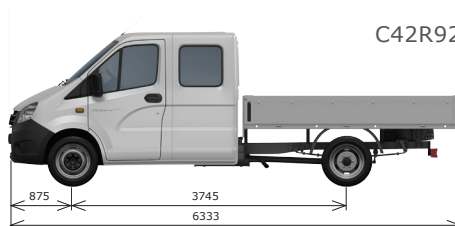

ТЕХНИЧЕСКИЕ ХАРАКТЕРИСТИКИ

ПАРАМЕТРЫ	МОДЕЛЬ АВТОМОБИЛЯ	
	C41R92/ C45R92	C42R92/ C46R92
Количество мест (включая водителя), чел.	3	7
Технически допустимая максимальная масса автомобиля, кг	4600	
Масса снаряженного автомобиля, кг	2415/2542	2428/2656
Технически допустимая максимальная масса, приходящаяся на каждую из осей автомобиля, кг:		
переднюю/заднюю	1650/3300	
Дорожный просвет (под картером заднего моста при полной массе), мм	170	
Минимальный радиус поворота по колею наружного переднего колеса, м	6,5	
Контрольный расход топлива (замеряется по специальной методике) при движении с постоянной скоростью, л/100 км:		
60 км/ч/80 км/ч	8,5/10,3	
Максимальная скорость автомобиля на горизонтальном участке ровного шоссе, км/ч	130	
Углы свеса (с нагрузкой), град.:		
передний/задний	22/9	
Максимальный подъем, преодолеваемый автомобилем с полной нагрузкой, %	26	

ПАРАМЕТРЫ	МОДЕЛЬ ДВИГАТЕЛЯ	
	ISF2.8s5161P	
Экологический класс	5	
Тип	Дизельный, с турбонаддувом и охладителем надвучного воздуха	
Количество цилиндров и их расположение	4, рядное	
Диаметр цилиндров и ход поршня, мм	2,8	
Степень сжатия	16,9	
Максимальная мощность, кВт (л. с.)	110 (149,6)	
при частоте вращения коленчатого вала, об/мин	3400	
Максимальный крутящий момент, нетто, Н·м (кгс·м)	320 (32,6)	
при частоте вращения коленчатого вала, об/мин	1400 — 3000	

C42R92

8-800-700-07-47
(звонок по России бесплатный)
azgaz.ru