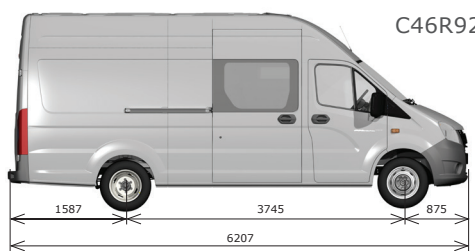

C45R92

C46R92