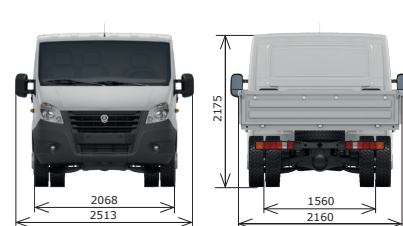

ТЕХНИЧЕСКИЕ ХАРАКТЕРИСТИКИ

ПАРАМЕТРЫ	МОДЕЛЬ АВТОМОБИЛЯ	
	C41R92/ C45R92	C42R92/ C46R92
Количество мест (включая водителя), чел.	3	7
Технически допустимая максимальная масса автомобиля, кг	4600	
Масса снаряженного автомобиля, кг	2415/2542	2428/2656
Технически допустимая максимальная масса, приходящаяся на каждую из осей автомобиля, кг:		
переднюю/заднюю	1650/3300	
Дорожный просвет (под картером заднего моста при полной массе), мм	170	
Минимальный радиус поворота по колею наружного переднего колеса, м	6,5	
Контрольный расход топлива (замеряется по специальной методике) при движении с постоянной скоростью, л/100 км:		
60 км/ч/80 км/ч	8,5/10,3	
Максимальная скорость автомобиля на горизонтальном участке ровного шоссе, км/ч	130	
Углы свеса (с нагрузкой), град.:		
передний/задний	22/9	
Максимальный подъем, преодолеваемый автомобилем с полной нагрузкой, %	26	

ПАРАМЕТРЫ	МОДЕЛЬ ДВИГАТЕЛЯ	
	ISF2.8s5161P	
Экологический класс	5	
Тип	Дизельный, с турбонаддувом и охладителем надвучного воздуха	
Количество цилиндров и их расположение	4, рядное	
Диаметр цилиндров и ход поршня, мм	2,8	
Степень сжатия	16,9	
Максимальная мощность, кВт (л. с.)	110 (149,6)	
при частоте вращения коленчатого вала, об/мин	3400	
Максимальный крутящий момент, нетто, Н·м (кгс·м)	320 (32,6)	
при частоте вращения коленчатого вала, об/мин	1400 — 3000	

C42R92

8-800-700-07-47
(звонок по России бесплатный)
azgaz.ru